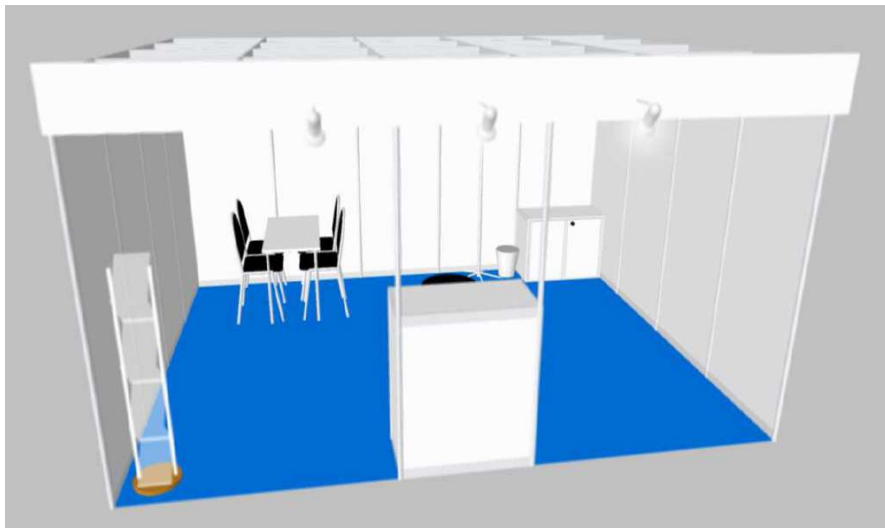

a) Základní stánek na klíč (kóje) se standardním níže uvedeným vybavením

Typová expozice 3x3 m

ano/ne

Vybavení expozice:

- 1x Stůl Modul 120/60
- 4x Židle Bystřice I
- 1x Židle barová
- 1x Skříňka Octanorm uzamykatelná
- 1x Věšák samostojný
- 1x Koš PVC
- 1x Zásuvka 220V
- 3x Kloubové svítidlo Fareto
- 1x Podhled zářivkový (4 trubice)
- 1x Rozvaděč do 2,2 kW (pro osvětlení stánku)

Typová expozice 4x3 m

ano/ne

Vybavení expozice:

- 1x Stůl Modul 120/60
- 4x Židle Bystřice I
- 1x Židle barová
- 1x Věšák samostojný
- 1x Koš PVC
- 1x Zásuvka 220V
- 1x Kloubové svítidlo Fareto
- 2x Podhled zářivkový (2 trubice)
- 1x Rozvaděč do 2,2 kW (pro osvětlení stánku)

Typová expozice 5x3 m

ano/ne

Vybavení expozice:

- 1x Stůl Modul 120/60
- 4x Židle Bystrice I
- 1x Židle barová
- 1x Infopult
- 1x Uzamykatelná skříňka Octanorm
- 1x Stojan na prospekty
- 1x Věšák samostojný
- 1x Koš PVC
- 1x Zásuvka 220V
- 3x Kloubové svítidlo Fareto
- 3x Podhled zářivkový (4 trubice)
- 1x Rozvaděč do 2,2 kW (pro osvětlení stánku)

Typová expozice 5x4 m

ano/ne

Vybavení expozice:

- 1x Stůl Modul 120/60
- 4x Židle Bystrice I
- 1x Židle barová
- 1x Infopult
- 1x Uzamykatelná skříňka Octanorm
- 1x Stojan na prospekty
- 1x Věšák samostojný
- 1x Koš PVC
- 1x Zásuvka 220V
- 3x Kloubové svítidlo Fareto
- 4x Podhled zářivkový (2 trubice)
- 1x Rozvaděč do 2,2 kW (pro osvětlení stánku)