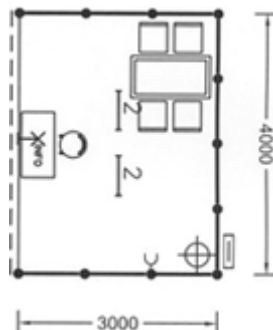

Vybavení expozice:

- 1x Stůl Modul 120/60
- 4x Židle Bystřice I
- 1x Židle barová
- 1x Věšák samostojný
- 1x Koš PVC
- 1x Zásuvka 220V
- 1x Kloubové svítidlo Fareto
- 2x Podhled zářivkový (2 trubice)
- 1x Rozvaděč do 2,2 kW (pro osvětlení stánku)

Cena obsahuje:

- Výstavba expozice
- Prívod elektrické energie 2,2 kW
- Vybavení expozice nábytkem
- Nápis na límci do 15-ti písmen
- Koberec zvolené barvy

Celková cena 17.860,- Kč bez DPH