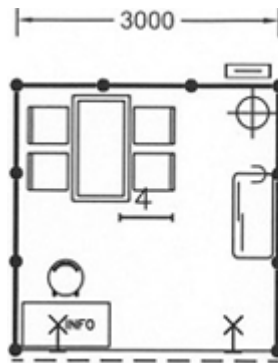

a) Základní stánek na klíč (kóje) se standardním níže uvedeným vybavením

Typová expozice 3x3 m

ano/ne

Vybavení expozice:

- 1x Stůl Modul 120/60
- 4x Židle Bystřice I
- 1x Židle barová
- 1x Skříňka Octanorm uzamykatelná
- 1x Věšák samostojný
- 1x Koš PVC
- 1x Zásuvka 220V
- 3x Kloubové svítidlo Fareto
- 1x Podhled zářivkový (4 trubice)
- 1x Rozvaděč do 2,2 kW (pro osvětlení stánku)