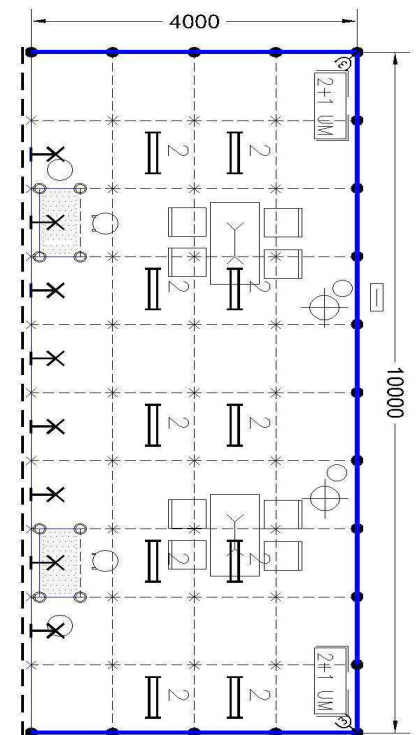

f) Základní stánek na klíč (kóje) se standardním níže uvedeným vybavením

Typová expozice 10x4 m

ano/ne

Vybavení expozice:

- 2x Stůl Modul 120/60
- 8x Židle Bystřice I
- 2x Židle barová
- 2x Unimodul (uzamykatelná skříňka + police)
- 2x Stojan na prospekty
- 2x Věšák chromový samostojný
- 2x Koš PVC
- 2x Trojzásuvka 220V
- 8x Kloubové svítidlo Fareto
- 10x Podhled zářivkový (4 trubice)
- 1x Rozvaděč do 5,5 kW (pro osvětlení stánku)

Cena obsahuje:

- Výstavba expozice
- Přívod elektrické energie 5,5 kW
- Vybavení expozice nábytkem
- Nápis na límci do 15-ti písmen
- Koberec zvolené barvy

Celková cena 44.770,- Kč bez DPH

Objednávku prosím zašlete (písemně nebo scan dokumentu) **OBRATEM** na níže uvedenou adresu.

Objednávku můžete zaslat také emailem na: popelka@vvvi.cz

Výše uvedené služby je nutné objednat u pořadatele akce do 30. 10. 2015.

Kontakt

K – PROFI, spol. s r.o.
Ing. Martin Janča, Ph.D.
manažer veletrhu
Zarámí 4463
760 01 Zlín
tel.: +420 575 570 652 M: +420 605 035 647

.....

Datum, jméno, podpis, razítko