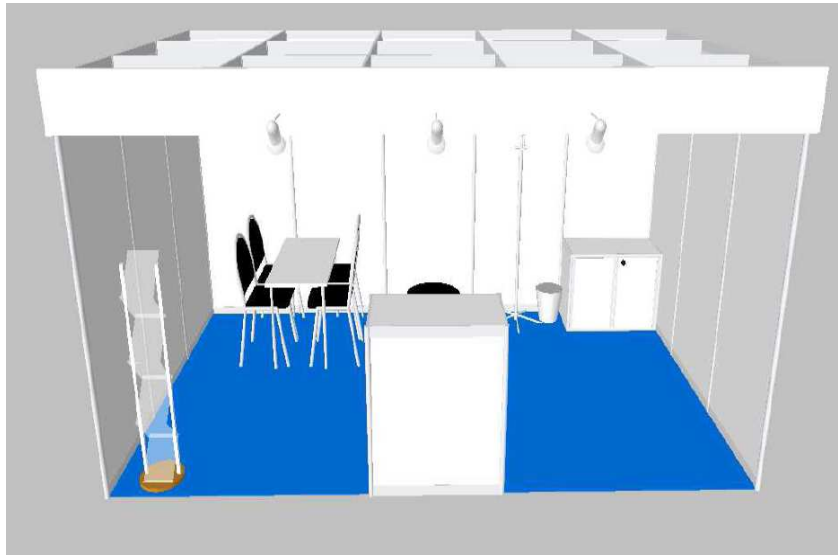

a) Základní stánek na klíč (kóje) se standardním níže uvedeným vybavením

Typová expozice 3x3 m

ano/ne

Vybavení expozice:

- 1x Stůl Modul 120/60
- 4x Židle Bystřice I
- 1x Židle barová
- 1x Skříňka Octanorm uzamykatelná
- 1x Věšák samostojný
- 1x Koš PVC
- 1x Zásuvka 220V
- 3x Kloubové svítidlo Fareto
- 1x Podhled zářivkový (4 trubice)
- 1x Rozvaděč do 2,2 kW (pro osvětlení stánku)

Typová expozice 4x3 m

ano/ne

Vybavení expozice:

- 1x Stůl Modul 120/60
- 4x Židle Bystřice I
- 1x Židle barová
- 1x Věšák samostojný
- 1x Koš PVC
- 1x Zásuvka 220V
- 1x Kloubové svítidlo Fareto
- 2x Podhled zářivkový (2 trubice)
- 1x Rozvaděč do 2,2 kW (pro osvětlení stánku)

Typová expozice 5x3 m

ano/ne

Vybavení expozice:

- 1x Stůl Modul 120/60
- 4x Židle Bystrice I
- 1x Židle barová
- 1x Infopult
- 1x Uzamykatelná skříňka Octanorm
- 1x Stojan na prospekty
- 1x Věšák samostojný
- 1x Koš PVC
- 1x Zásuvka 220V
- 3x Kloubové svítidlo Fareto
- 3x Podhled zářivkový (4 trubice)
- 1x Rozvaděč do 2,2 kW (pro osvětlení stánku)

Typová expozice 5x4 m

ano/ne

Vybavení expozice:

- 1x Stůl Modul 120/60
- 4x Židle Bystrice I
- 1x Židle barová
- 1x Infopult
- 1x Uzamykatelná skříňka Octanorm
- 1x Stojan na prospekty
- 1x Věšák samostojný
- 1x Koš PVC
- 1x Zásuvka 220V
- 3x Kloubové svítidlo Fareto
- 4x Podhled zářivkový (2 trubice)
- 1x Rozvaděč do 2,2 kW (pro osvětlení stánku)