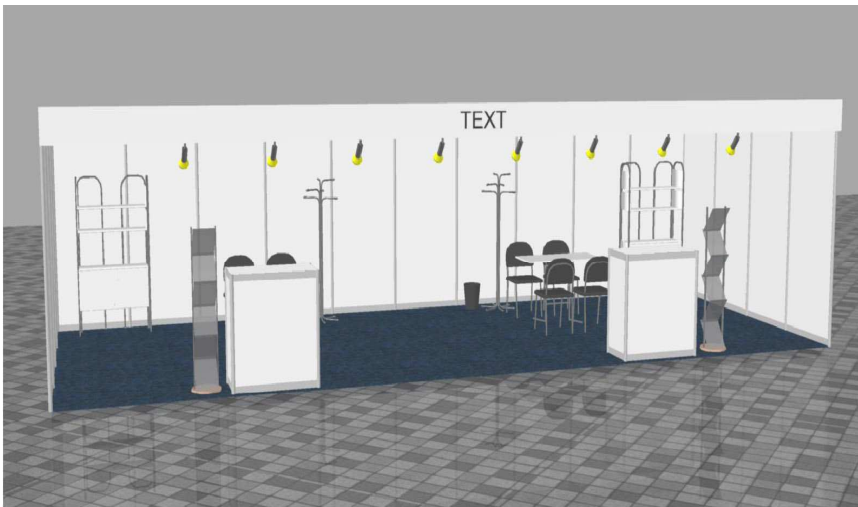

a) Základní stánek na klíč (kóje) se standardním níže uvedeným vybavením

Typová expozice 3x3 m

ano/ne

Vybavení expozice:

- 1x Stůl Modul 120/60
- 4x Židle Bystřice I
- 1x Židle barová
- 1x Skříňka Octanorm uzamykatelná
- 1x Věšák samostojný
- 1x Koš PVC
- 1x Zásuvka 220V
- 3x Kloubové svítidlo Fareto
- 1x Podhled zářivkový (4 trubice)
- 1x Rozvaděč do 2,2 kW (pro osvětlení stánku)

Typová expozice 5x3 m

ano/ne

Vybavení expozice:

- 1x Stůl Modul 120/60
- 4x Židle Bystrice I
- 1x Židle barová
- 1x Infopult
- 1x Uzamykatelná skříňka Octanorm
- 1x Stojan na prospekty
- 1x Věšák samostojný
- 1x Koš PVC
- 1x Zásuvka 220V
- 3x Kloubové svítidlo Fareto
- 3x Podhled zářivkový (4 trubice)
- 1x Rozvaděč do 2,2 kW (pro osvětlení stánku)

Typová expozice 5x4 m

ano/ne

Vybavení expozice:

- 1x Stůl Modul 120/60
- 4x Židle Bystrice I
- 1x Židle barová
- 1x Infopult
- 1x Uzamykatelná skříňka Octanorm
- 1x Stojan na prospekty
- 1x Věšák samostojný
- 1x Koš PVC
- 1x Zásuvka 220V
- 3x Kloubové svítidlo Fareto
- 4x Podhled zářivkový (2 trubice)
- 1x Rozvaděč do 2,2 kW (pro osvětlení stánku)

Typová expozice 10x4 m

ano/ne

Vybavení expozice:

- 2x Stůl Modul 120/60
- 8x Židle Bystřice I
- 2x Židle barová
- 2x Unimodul (uzamykatelná skříňka + police)
- 2x Stojan na prospekty
- 2x Věšák chromový samostojný
- 2x Koš PVC
- 2x Trojzásuvka 220V
- 8x Kloubové svítidlo Fareto
- 10x Podhled zářivkový (4 trubice)
- 1x Rozvaděč do 5,5 kW (pro osvětlení stánku)